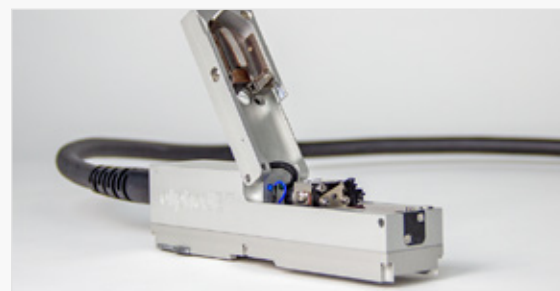

*The right choice*

Stampante a getto inchiostro di piccolo carattere (CIJ)

Stampante a getto di inchiostro a micro-carattere (CIJ), in grado di marcare con assoluta precisione testi e numerazioni per la tracciabilità, in particolar modo datamatrix e QR.

- ✓ Font true type e personalizzati opzionali
- ✓ Recupero integrato di solvente
- ✓ Lente di ingrandimento stroboscopica integrata
- ✓ Consumo solvente inferiore a 2ml/h
- ✓ Protezione IP 65 standard
- ✓ Stampa da 1 a 5 righe
- ✓ Display tattile
- ✓ Protocollo xml
- ✓ Ampia gamma di inchiostri disponibili

### FACILE E VELOCE

Con il suo display tattile da 10,4" TFT a colori è possibile creare, modificare, selezionare e regolare i parametri dei messaggi di testo, loghi, codici a barre e bidimensionali con un

### DESIGN UNICO

Con il suo imbattibile design di testa con cerniera adattabile di controllo rapido in linea, avrà sempre una testina pulita e pronta per continuare a stampare. Controlla la formazione di gocce con la sua lente di ingrandimento e luce stroboscopica integrata.