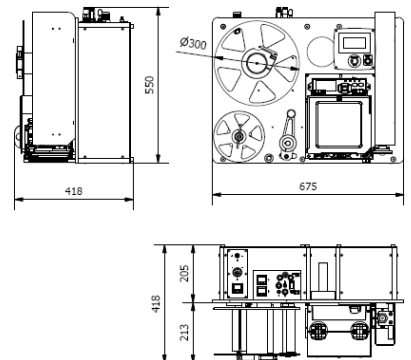

Электропривод

Согласно внутренней политике UBS о постоянном улучшении качества, спецификация наших продуктов могут быть подвержены изменениям без предварительного предупреждения.

RU/APL35s35si/210302

United Barcode Systems

Маркировка, Кодировка и Эtiquетирование

www.ubscod.ru

Системы печати и этикетирования