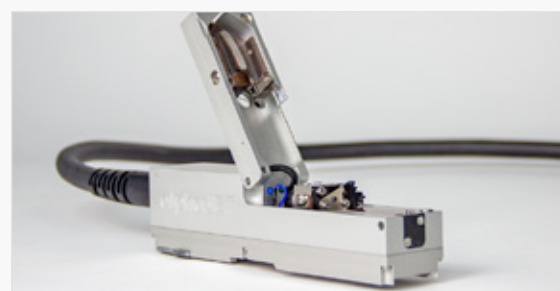

The right choice

Stampante a getto inchiostro di piccolo carattere (CIJ)

L'Alphajet 5 HS è una stampante a getto di inchiostro a piccolo carattere (CIJ), in grado di marcare ad alta velocità testi per la tracciabilità, numero di lotto, etc...

- ✓ Font true type e personalizzati opzionali
- ✓ Recupero integrato di solvente
- ✓ Lente di ingrandimento stroboscopica integrata
- ✓ Consumo solvente inferiore a 2ml/h
- ✓ Protezione IP 65 standard
- ✓ Stampa da 1 a 4 righe
- ✓ Display tattile
- ✓ Protocollo xml
- ✓ Ampia gamma di inchiostri disponibili

FAILE E VELOCE

Con il suo display tattile da 10,4" TFT a colori è possibile creare, modificare, selezionare e regolare i parametri dei messaggi di testo, loghi, codici a barre e bidimensionali con un

dito, pronto per la stampa attraverso la sua interfaccia utente intuitiva touch screen a colori resistente ai solventi.

VERSATILE

Stampa senza limiti su qualsiasi superficie, PET, PE, PP, PVC, cartone, metallo, legno e vetro.

DESIGN UNICO

Con il suo imbattibile design di testa con cerniera adattabile di controllo rapido in linea, avrà sempre una testina pulita e pronta per continuare a stampare. Controlla la formazione di gocce con la sua lente di ingrandimento e luce stroboscopica integrata.