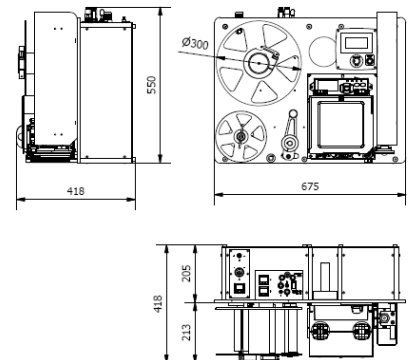

Elektrische Applikatoren

Aufgrund unserer Politik der kontinuierlichen Verbesserung können unsere Produktspezifikationen ohne Vorankündigung geändert werden.

DEAPL35s35si/210224

United Barcode Systems

Etikettierung, Codierung und Kennzeichnung

www.ubscod.de

Druck - und Anwendungssysteme