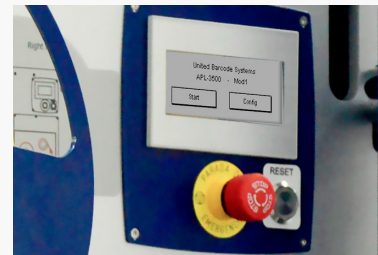

The right choice

Druck - und Anwendungssysteme

- ✓ **System für das automatische Drucken und Anbringen von Etiketten in Echtzeit auf allerlei Sekundärverpackungen (Kartons, Päckchen, EPS-Isolierboxen, Säcke usw.)**
- ✓ **Geschwindigkeit von bis zu 90 Etiketten pro Minute**
- ✓ **Bedienfeld mit Touchscreen zur Konfiguration der Geräteparameter (APL35s 3,8"; APL35si 4,3" farbe)**
- ✓ **Digitalregler von Druckschalter und Vakuumschalter**
- ✓ **Multisignalkommunikation integrieren (APL35si)**
- ✓ **Kompakt, robust, zuverlässig und kompatibel mit allen OEM-Druckmodulen auf dem Markt**

Erfüllt die globalen GS1-Codierungs- und Rückverfolgbarkeitsstandards mit ANSI-, A- und B-Barcodedruck auf GTIN-Codes

Die Print & Apply-Systeme **APL 35s** wurden technologisch entwickelt, um den strengsten Anforderungen in Bezug auf Zuverlässigkeit, Robustheit und Kompatibilität gerecht zu werden, gemäß den von GS1 international vorgeschriebenen Marktstandard-Vorschriften zur Etikettierung von Verpackungen.

APL 35s ist passend für Rollen mit einem Durchmesser bis zu 300 mm (optional bis 350 mm) und verfügt über ein einfaches System zur Entnahme und zum Austausch der Etikettenspule. Es verfügt auch über einen Aufwickler für das Trägerpapier mit Clip-System. Straff, ergonomisch und leichte Entnahme.

Das Modulsystem von **APL 35s** ermöglicht flexible Etikettierung in all ihren Varianten:
- Oben - An der Seite - Vorne
- Hinten - An den Ecken - Doppeletiketten

Unsere Geräte wurden entwickelt, um den höchsten Anforderungen an die Bandgeschwindigkeit gerecht zu werden und hohe Etikettiermengen zu erreichen. Sie ermöglichen das Drucken und Anbringen von Etiketten mit variablen Daten in Echtzeit. Mit pneumatischen Applikatoren kann eine Geschwindigkeit von bis zu 90 kpm (Kartons pro Minute) und mit elektrischen Applikatoren sogar eine Geschwindigkeit von bis zu 180 kpm erreicht werden.