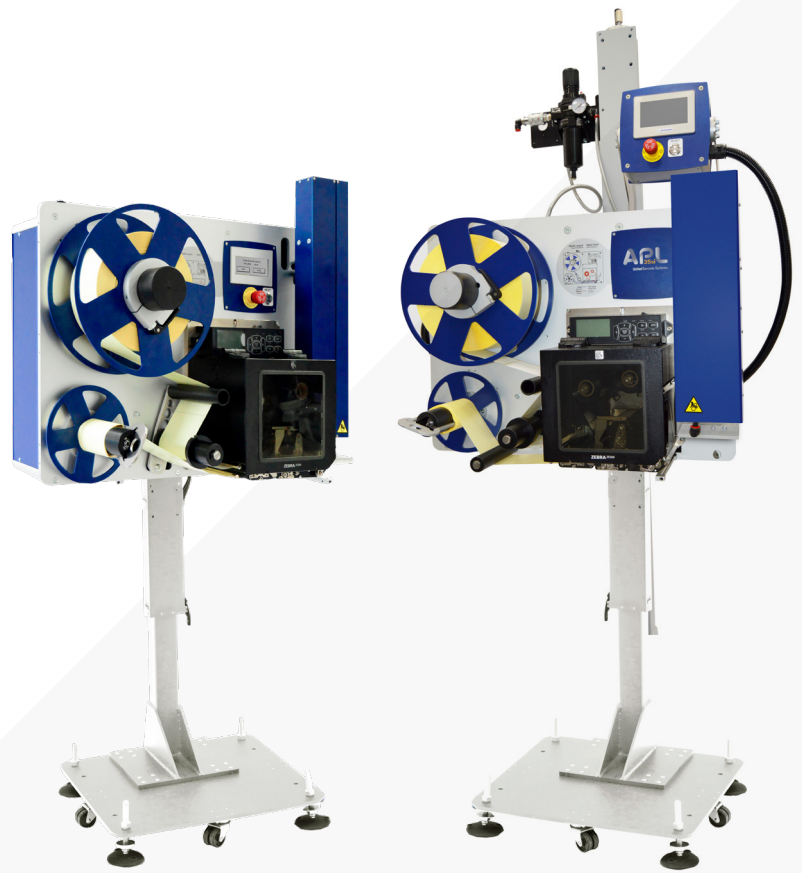

The right choice

Druck - und Anwendungssysteme

- ✓ **System für das automatische Drucken und Anbringen von Etiketten in Echtzeit auf allerlei Sekundärverpackungen (Kartons, Päckchen, EPS-Isolierboxen, Säcke usw.)**
- ✓ **Geschwindigkeit von bis zu 90 Etiketten pro Minute**
- ✓ **Bedienfeld mit Touchscreen zur Konfiguration der Geräteparameter (APL35s 3,8"; APL35si 4,3" farbe)**
- ✓ **Digitalregler von Druckschalter und Vakuumschalter**
- ✓ **Multisignalkommunikation integrieren (APL35si)**
- ✓ **Kompakt, robust, zuverlässig und kompatibel mit allen OEM-Druckmodulen auf dem Markt**

Erfüllt die globalen GS1-Codierungs- und Rückverfolgbarkeitsstandards mit ANSI-, A- und B-Barcodedruck auf GTIN-Codes

Die Print & Apply-Systeme **APL 35s** wurden technologisch entwickelt, um den strengsten Anforderungen in Bezug auf Zuverlässigkeit, Robustheit und Kompatibilität gerecht zu werden, gemäß den von GS1 international vorgeschriebenen Marktstandard-Vorschriften zur Etikettierung von Verpackungen.

APL 35s ist passend für Rollen mit einem Durchmesser bis zu 300 mm (optional bis 350 mm) und verfügt über ein einfaches System zur Entnahme und zum Austausch der Etikettenspule. Es verfügt auch über einen Aufwickler für das Trägerpapier mit Clip-System. Straff, ergonomisch und leichte Entnahme.

Das Modulsystem von **APL 35s** ermöglicht flexible Etikettierung in all ihren Varianten:
- Oben - An der Seite - Vorne
- Hinten - An den Ecken - Doppeletiketten

Unsere Geräte wurden entwickelt, um den höchsten Anforderungen an die Bandgeschwindigkeit gerecht zu werden und hohe Etikettiermengen zu erreichen. Sie ermöglichen das Drucken und Anbringen von Etiketten mit variablen Daten in Echtzeit. Mit pneumatischen Applikatoren kann eine Geschwindigkeit von bis zu 90 kpm (Kartons pro Minute) und mit elektrischen Applikatoren sogar eine Geschwindigkeit von bis zu 180 kpm erreicht werden.